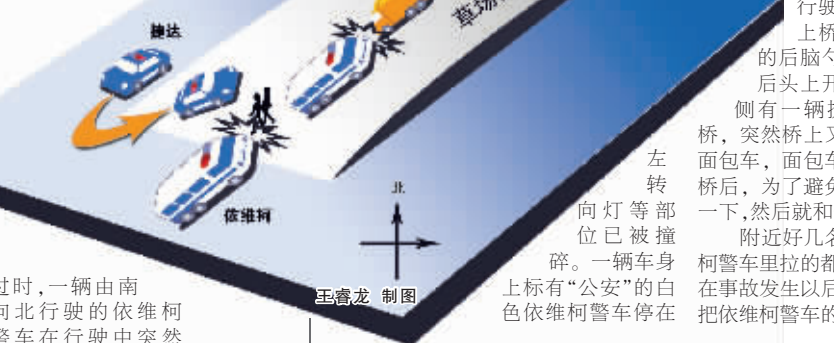

肇事后 警车先“捂”车牌再救人?

事故牵涉2辆警车,本报记者在调查过程中却得到两种说法

记者 徐渊

商报讯 昨日上午10时30分,在黄河北佛慈大街立交桥附近发生了一起交通事故,一辆满载穿警服学员的依维柯警车撞了一位路人以后又与一辆面包车相撞,然而这个事故的经过却有着两个不同的说法……

事件回放 马路中间接连出事

昨日上午10时30分,在佛慈大街黄河桥北车站前的马路上,一位年近50岁的男子与一名妇女从马路东侧的人行道上横穿马路。他们走到马路中间的双黄线上等待通

时,一辆由南向北行驶的依维柯警车在行驶中突然挂到了这名男子的后脑勺,随着男子的倒地,警车又与迎面驶来的一辆车牌号为甘A·D5626的面包车相撞。此时,马路西侧由北向南行驶的一辆捷达警车正在掉头反上草场街立交桥……

面包车是由于避免与捷达警车相撞而向右侧偏斜才与依维柯相撞,还是直行直接撞上依维柯警车?却有着两种不一样的说法。

说法 1 面包车避让向东偏移

事故发生后,西部商报记者紧急赶赴现场,在草场街立交桥南头处停着一辆车牌号为甘A·D5626的白色面包车,车头严重受损,马路一边,在其后方还停放着2辆警车,这辆白色依维柯警车的车牌号被一块白布遮住。一道血迹在马路撒开,整个血迹的痕迹约有五六米左右。一名在路边的小商告诉记者:被撞倒的路人和与他通过马路的女子是两口子,男的姓韩,在不远处开了个爆米花店铺,他们下了公交车以后过马路,走到中间时,由南向北行驶的依维柯警车正准备上桥,车的倒车镜把男子的后脑勺挂了一下,男子倒下后头上开始流血,正好马路西侧有一辆捷达警车转头向北上桥,突然桥上又急速开过来一辆白色面包车,面包车看见捷达警车掉头上桥后,为了避免与其相撞就向东偏了一下,然后就与依维柯警车撞上了。附近好几名市民也说:“那辆依维柯警车里拉的都是穿警察制服的学员,在事故发生以后,车上下来了人用白布把依维柯警车的车牌遮住了……”

说法 2 警车掉头封锁现场

昨日下午3时许,记者来到河北交警大队。在事故股记者了解到,当时位于马路西侧掉头的捷达警车是交警队的执勤警车。事故股刘卫副股长称:“当时执勤的交警警车是在马路西侧,是迎面驶来的依维柯将人撞倒后,又迎面与白色的那辆面包车相撞,我们的警车看到

整个撞人又接连撞车的事故发生,便急忙掉头北上上桥,准备封锁现场。”同时,刘股长介绍称:依维柯警车撞人以后,又直接与面包车迎面相撞,并没有向东偏离行驶。事故发生后,依维柯警车同属单位的车辆将伤者送往兰州市第二人民医院救治,目前事故正在处理,依维柯警车的所属单位正在证实中。

伤者去向 目前还在寻找中

记者在现场注意到:距事发点南北各约百米处就有两条斑马线,而被撞的韩先生与妻子在草场街立交桥南侧的马路上横穿马路。事故发生以后的2个小时内,记者发现仍然有不少市民在此横

穿马路。根据现场几名市民提供的线索,记者前往兰州市第二人民医院查看,据该院急救科的马大夫说:“当时在急诊科外有人喊着快来,出门以后发现是一辆警车停在急救室门口,一名男

子头部受伤,一名妇女拿手按住受伤男子的头部,创口一直在流血。”马大夫还告诉记者:由于院内的CT机出了故障,无法救治,当时就让伤者直接驱车去别的医院救治。然而,记者在兰大二院等医院寻找一直没有找到伤者。